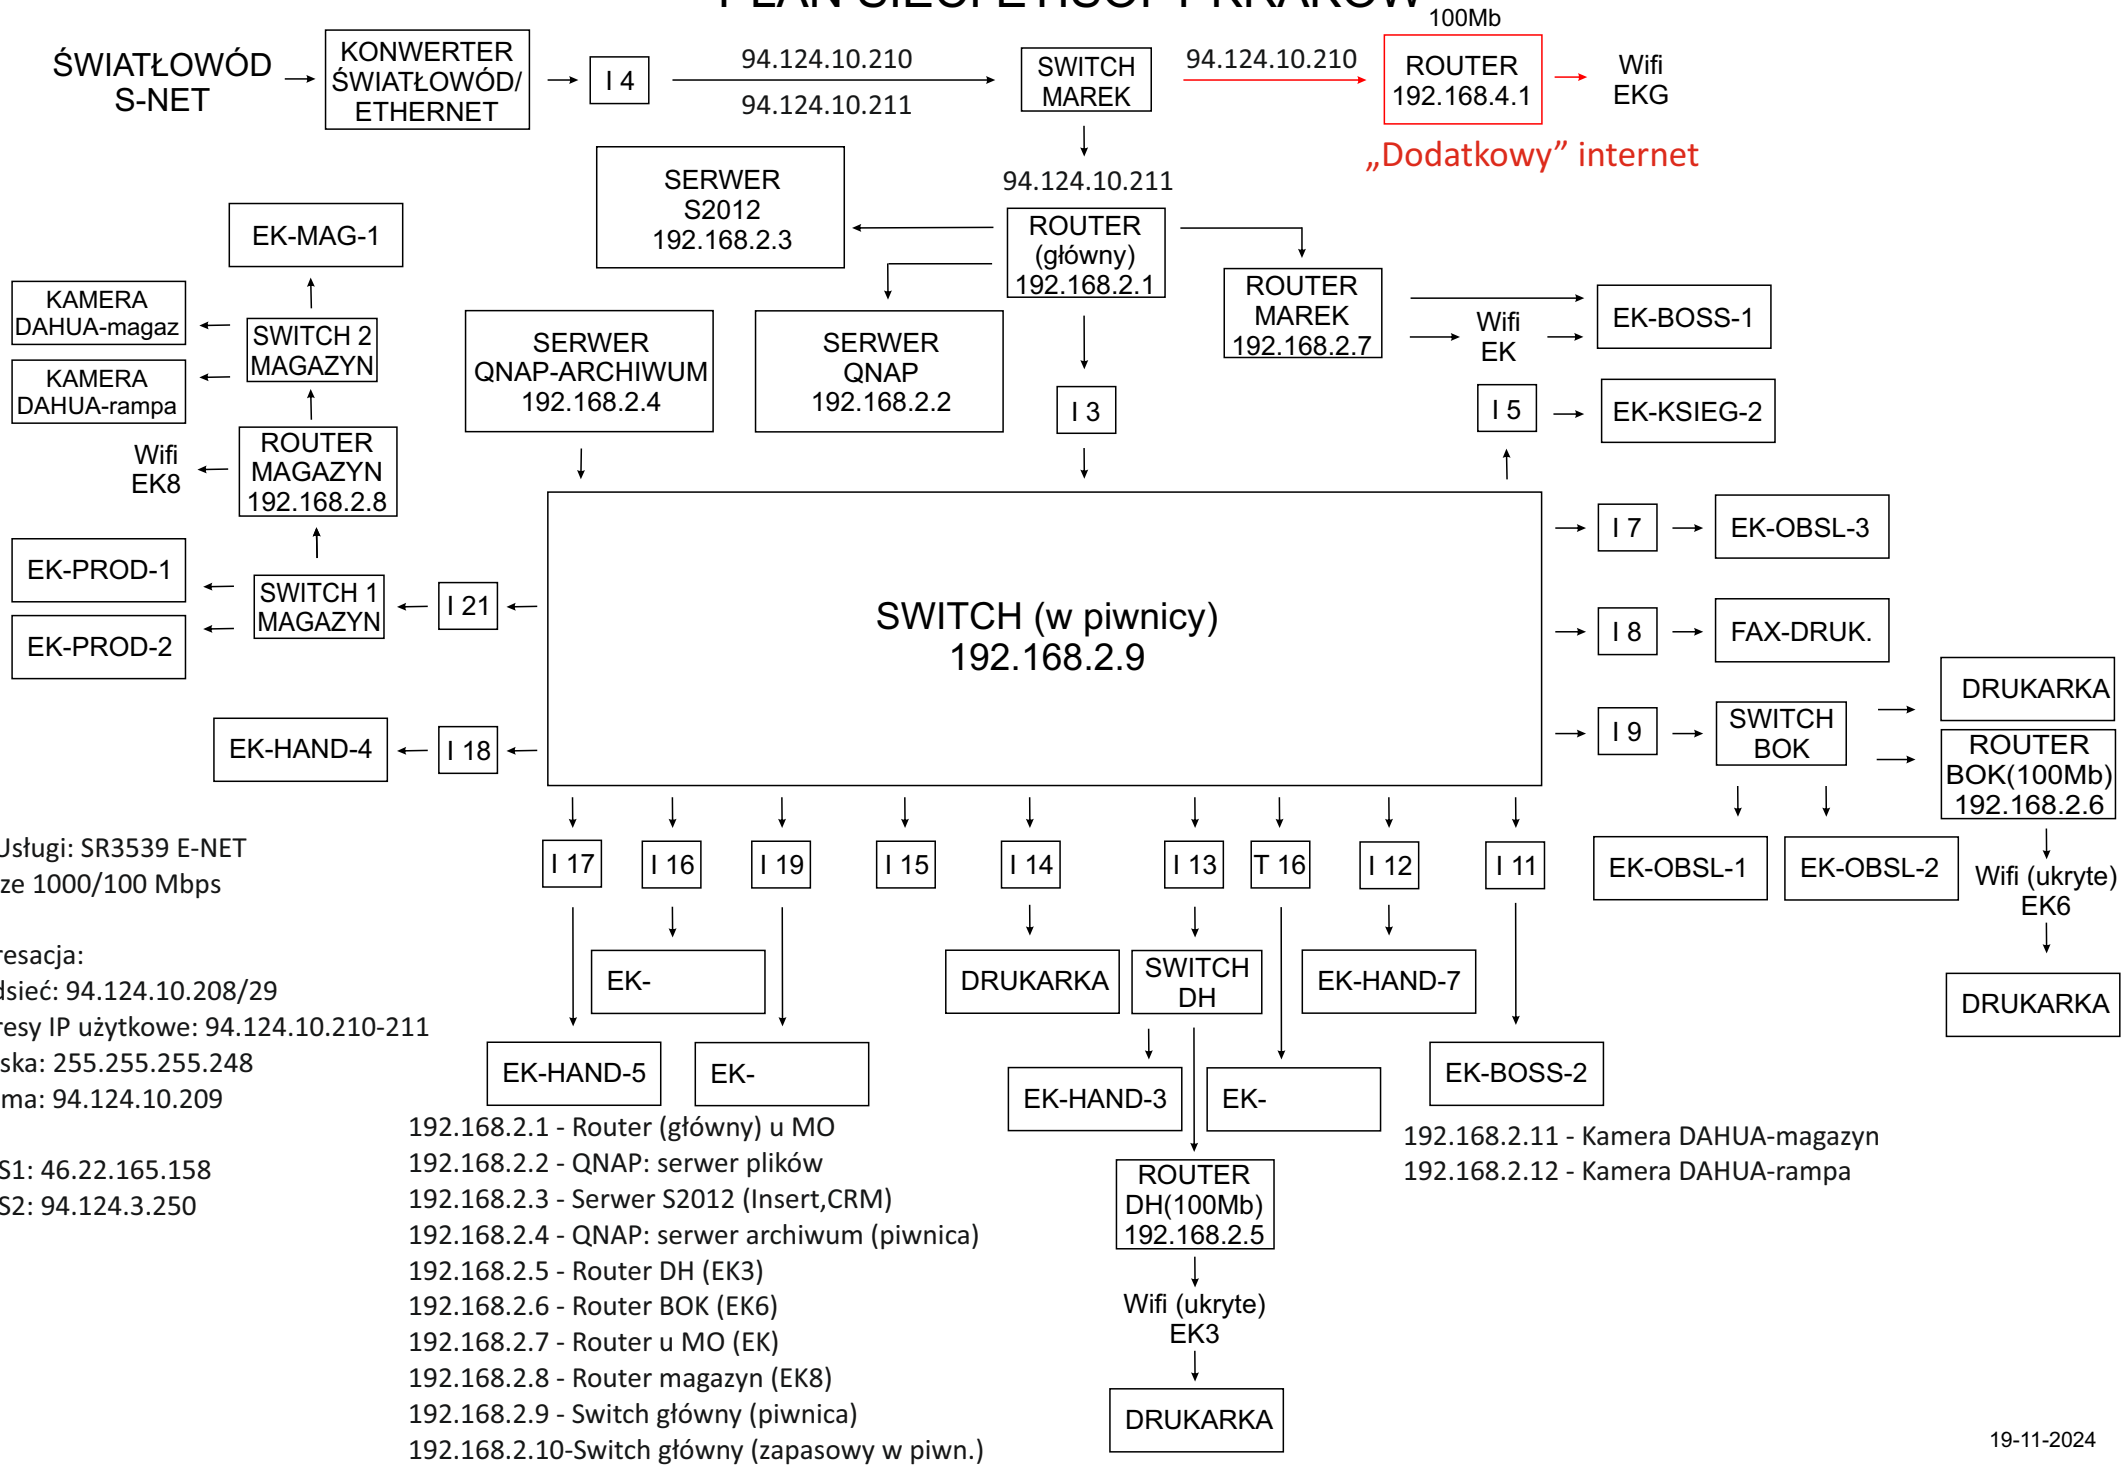

PLAN SIECI ETISOFT KRAKÓW

ID Usługi: SR3539 E-NET
 Łącze 1000/100 Mbps
 Adresacja:
 Podsieć: 94.124.10.208/29
 Adresy IP użytkowe: 94.124.10.210-211
 Maska: 255.255.255.248
 Brama: 94.124.10.209
 DNS1: 46.22.165.158
 DNS2: 94.124.3.250

- 192.168.2.1 - Router (główny) u MO
- 192.168.2.2 - QNAP: serwer plików
- 192.168.2.3 - Serwer S2012 (Insert,CRM)
- 192.168.2.4 - QNAP: serwer archiwum (piwnica)
- 192.168.2.5 - Router DH (EK3)
- 192.168.2.6 - Router BOK (EK6)
- 192.168.2.7 - Router u MO (EK)
- 192.168.2.8 - Router magazyn (EK8)
- 192.168.2.9 - Switch główny (piwnica)
- 192.168.2.10 - Switch główny (zapasowy w piwn.)
- 192.168.2.11 - Kamera DAHUA-magazyn
- 192.168.2.12 - Kamera DAHUA-rampa